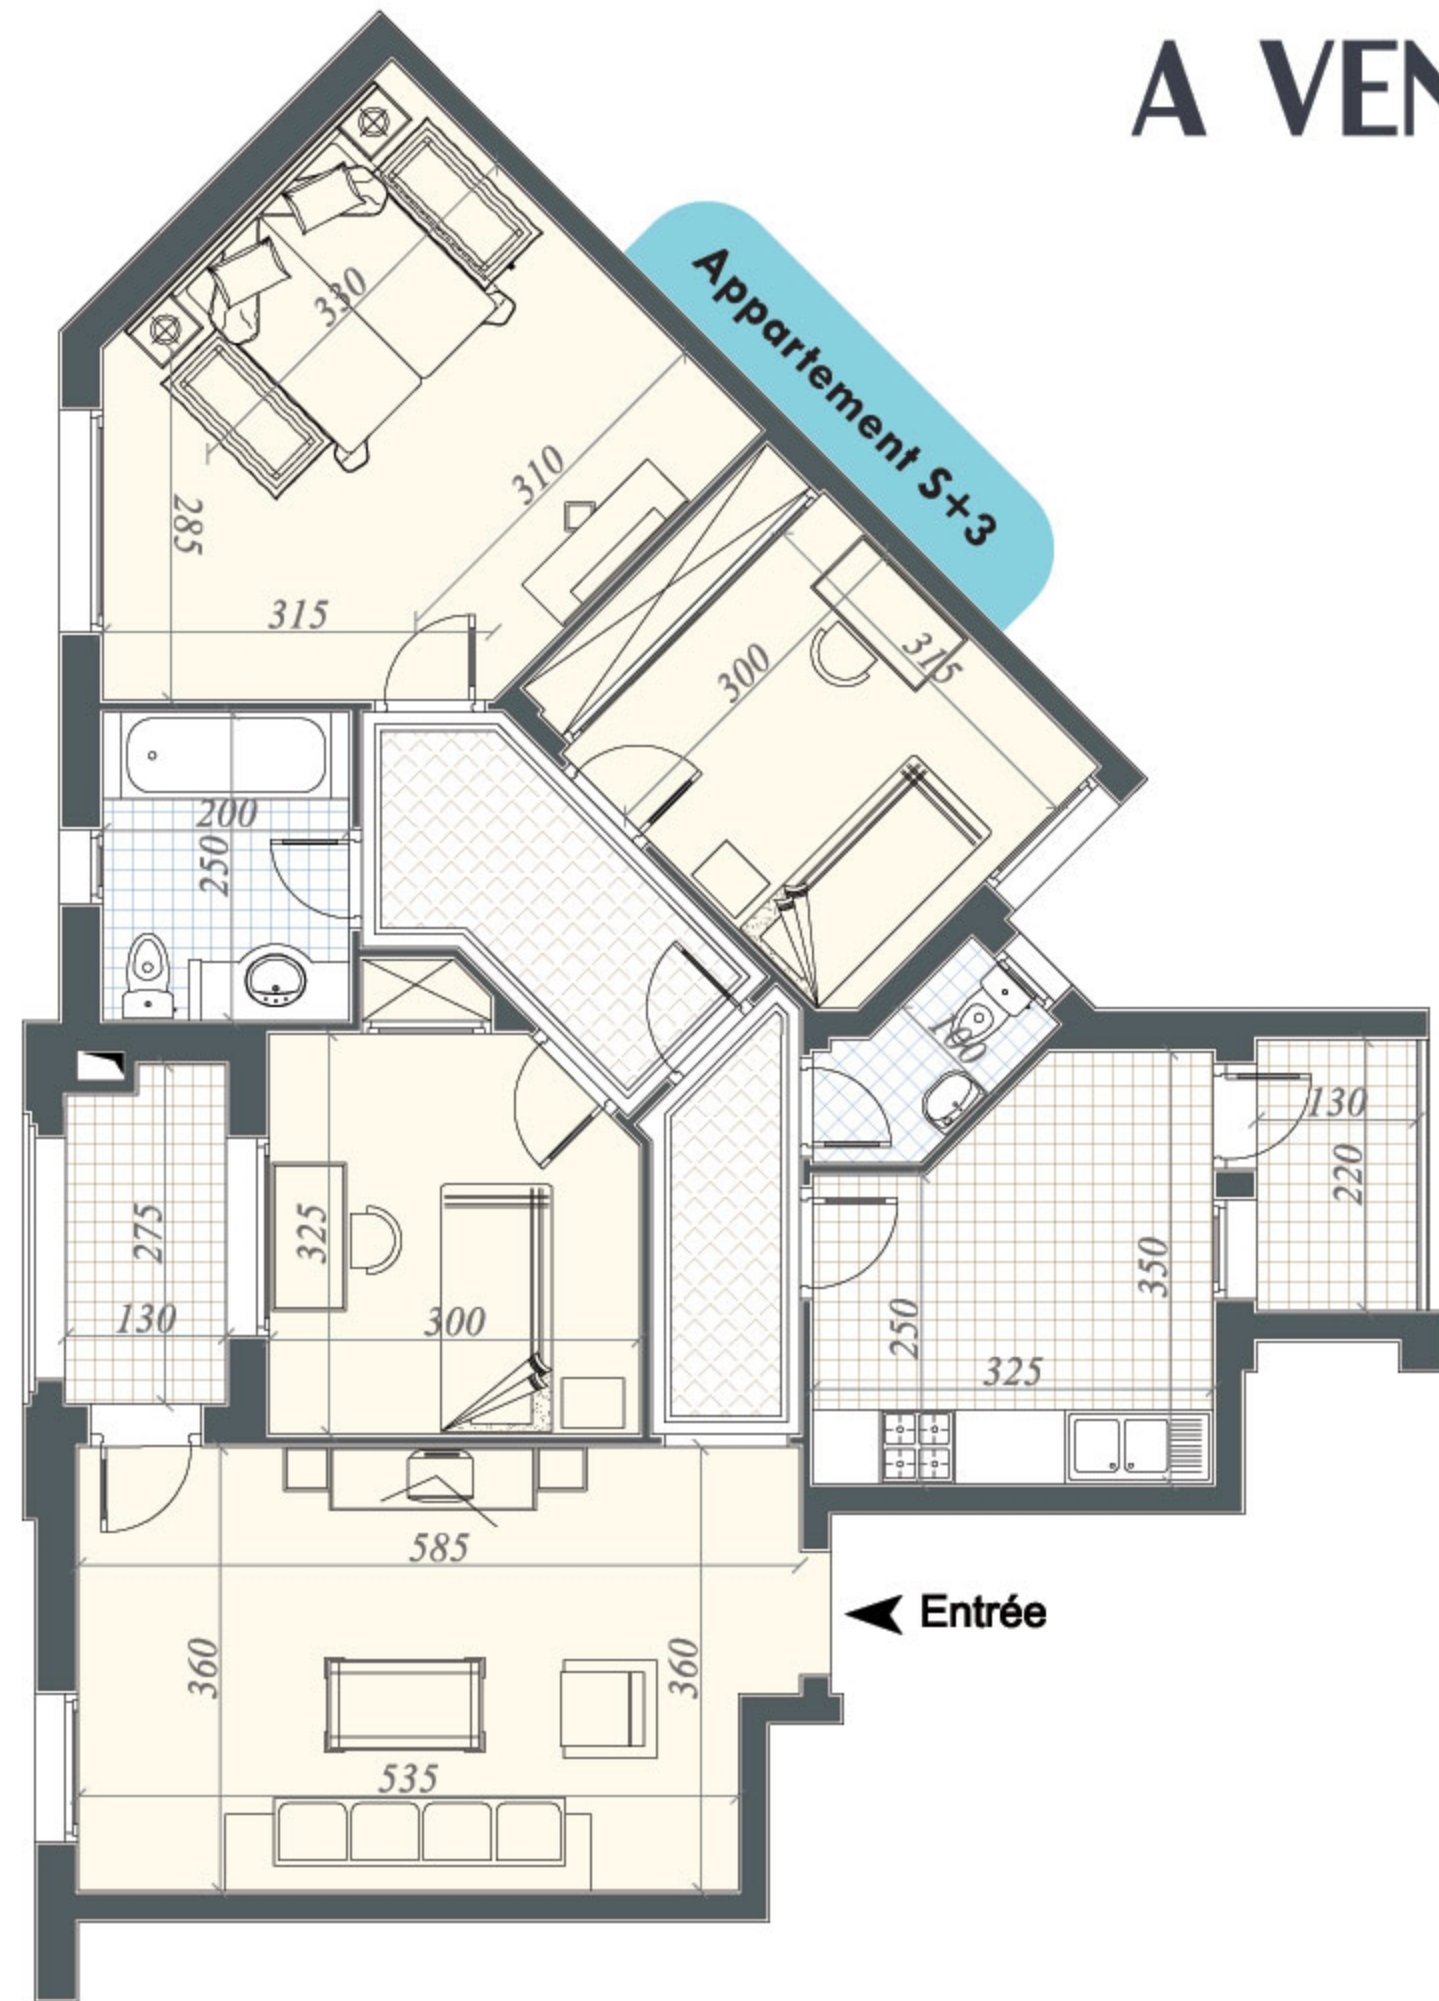

A VENDRE

Appartements S+1 :
de 49 m² à 72 m²

Appartements S+2 :
de 92 m² à 113 m²

Appartements S+3 :
de 128 m² à 148 m²

Remise des clés imminente

La résidence «Les Sables D'Or» située dans un carrefour de Marinas à 10 minutes de la station balnéaire Port El Kantaoui et 40 minutes de Yasmine Hammamet.