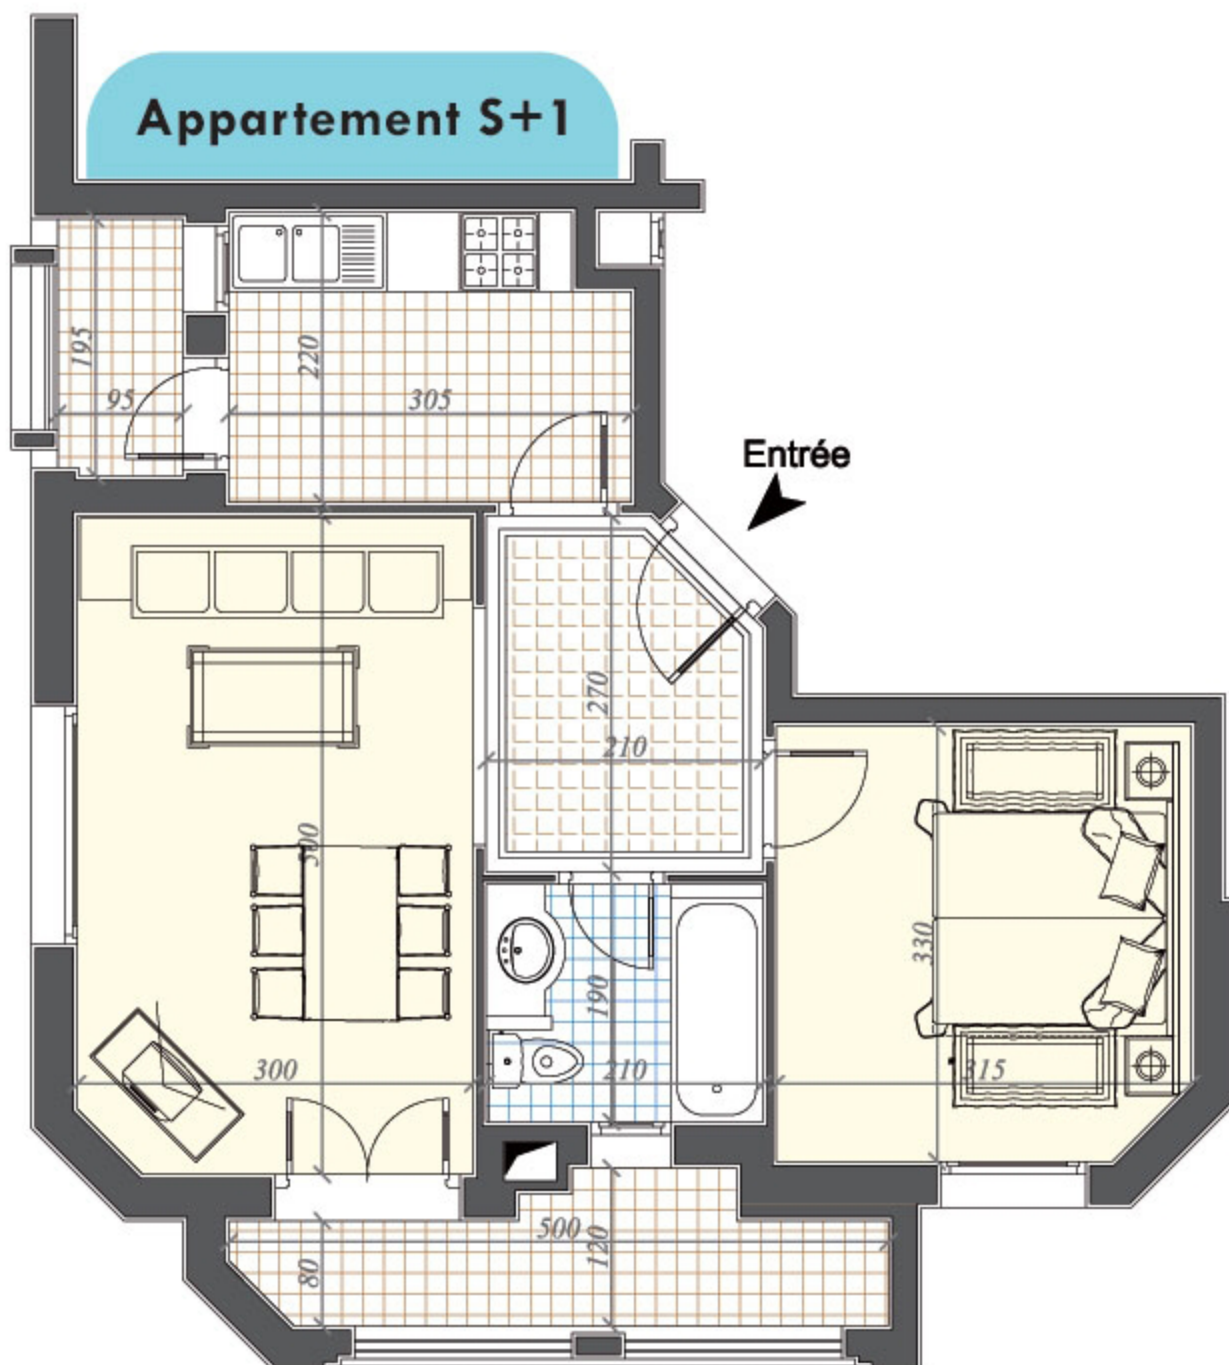

A VENDRE

Appartements S+1 :
de 49 m² à 72 m²

Appartements S+2 :
de 92 m² à 113 m²

Appartements S+3 :
de 128 m² à 148 m²

Remise des clés imminente

La résidence «Les Sables D'Or» située dans un carrefour de Marinas à 10 minutes de la station balnéaire Port El Kantaoui et 40 minutes de Yasmine Hammamet.