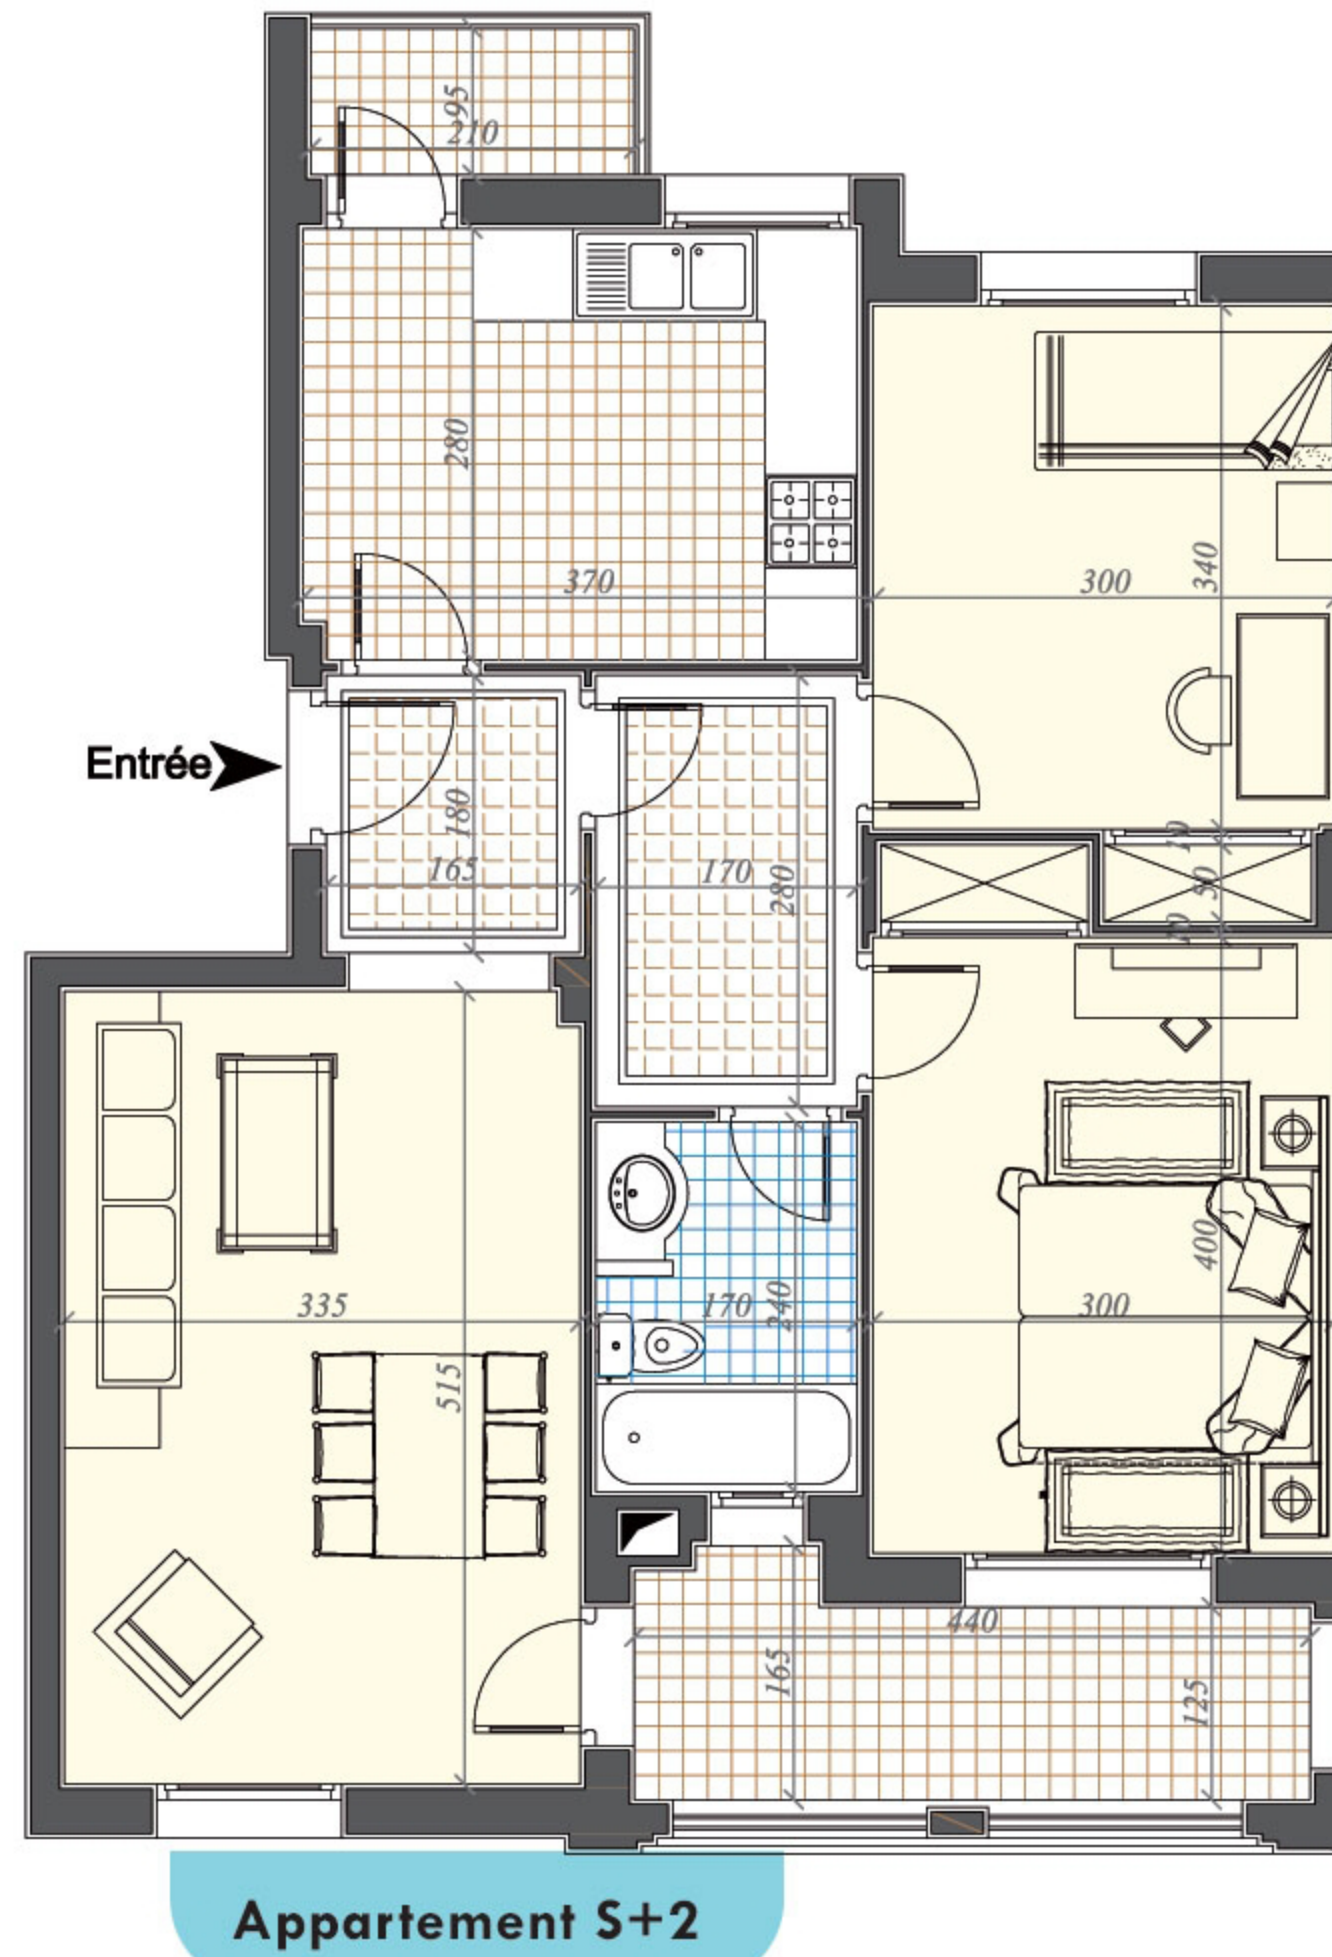

A VENDRE

Appartements S+1 :
de 49 m² à 72 m²

Appartements S+2 :
de 92 m² à 113 m²

Appartements S+3 :
de 128 m² à 148 m²

Remise des clés imminente

La résidence «Les Sables D'Or» située dans un carrefour de Marinas à 10 minutes de la station balnéaire Port El Kantaoui et 40 minutes de Yasmine Hammamet.